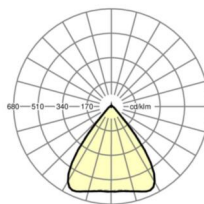

параметры

номер заказа	19432007060
код EAN	4020863418466
номер таможенного тарифа	94051190
Знак прохождения контроля	IP 64, класс защиты I, F, D, HACCP DIN10500/Food/IFS-пригодность для применения/BRC, Indoor, CE
Степень ударпрочности IK	IK03 (5°C bis 25°C)
Температура окружения	та 5°C в 25°C
Гарантийный срок	5 лет
Государственные программы поддержки	BEG - государственные субсидии для энергосберегающих зданий (действительна только для Германии)

электротехника

Балласт	Электронный драйвер, дежурное освещение 3ч. (1 штука)
Мощность системы	68W
сетевое напряжение	230V/50Hz
автоматический предохранитель (пусковой ток)	10 штук/B10, 16 штук/B16, 10 штук/C10, 16 штук/C16
класс энергосбережения/Источник света	C

DEEP-LINK

<https://www.regiolum.de/ru/article/19432007060>

Ссылка	LED 12000lm 840
ηLB	100 %
Φ ↓/↑	98 % / 2 %
UGR поп./вдоль	20.4 / 20.6